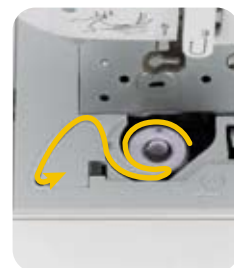

Быстрая установка шпульки

Просто установите шпульку и начинайте шить. Машина **Innov-is 90E** оснащена датчиком нижней нити, предупреждающим, когда нить заканчивается.

- Быстрая установка шпульки.
- Датчик нижней нити.