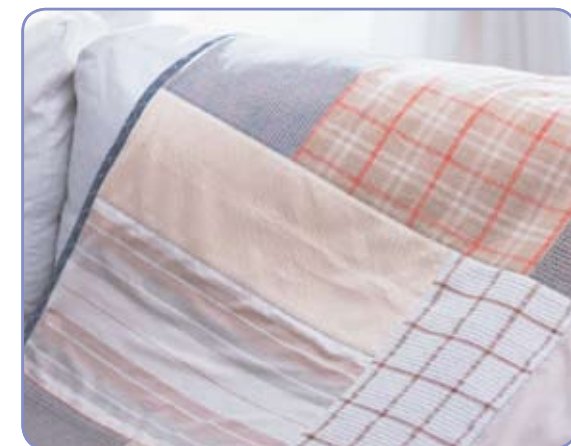

Создайте свой неповторимый стиль с машиной QS-480/QS-960 Quilter's Edition!

Будьте уверены в великолепном качестве каждой строчки

Эта машина перевернет Ваше традиционное представление о шитье! Множество встроенных функций для квилтинга и широкий выбор строчек от потайных до сложных декоративных узоров превратят шитье в настоящее удовольствие. Если Вы занимаетесь квилтингом - эта машина точно для Вас! Она поможет с легкостью реализовать задуманные проекты! На Ваш выбор предлагается 294/429 простых и декоративных видов строчек, включая 10 вариантов выметывания петли и 3 шрифта.

Простые в использовании функции

Просто выберите необходимую функцию на контрольной панели, нажмите кнопку и можете приступить к шитью.

ЖК-дисплей с подсветкой

На жидкокристаллическом дисплее отображается выбранная строчка и установки для нее: длина стежка и ширина строчки, а так же необходимая лапка. Дисплей русифицирован, а видеоподсказка сама подскажет Вам, как правильно заправить нить или намотать шпульку.

Меню быстрого выбора

Для выбора одной из встроенных в машину строчек Вам достаточно нажать на соответствующий номер кнопки на панели управления.

«Мои строчки»

Уникальная функция позволяет создавать свои собственные варианты строчек при помощи ЖК-дисплея и заносить их в память машины для повторного использования. Чрезвычайно удобная функция для квилтинга и других работ.

Регулируемая длина стежка и ширина строчки

Позволяет настроить ширину строчки и длину стежка в соответствии с Вашими требованиями. Настройки могут быть сохранены в память машины для последующей работы с ними.

Автоматическая обрезка нити

Функция позволяет автоматически обрезать нижнюю и верхнюю нити по окончании шитья.

Предупреждение об ошибке

Звуковой сигнал и сообщение на экране предупредят Вас об ошибке, например, если Вы пытаетесь обметать петлю, не опустив при этом рычаг прижимной лапки.

Регулировка скорости в соответствии с шириной строчки

Плавный переключатель позволяет регулировать скорость машины, для того чтобы Вы всегда были уверены в аккуратности Вашей работы, особенно при выполнении сложных операций. Вы также можете запрограммировать переключатель для регулировки ширины строчки.

Быстрая намотка нити на шпульку

Быстрая и удобная система намотки нити на шпульку. Оберните нить вокруг шпульки несколько раз, пропустите ее через прорезь и нажмите кнопку «Старт».

Широкий стол-приставка

Для облегчения работы с крупными изделиями, одеялами или постельным бельем, швейная машина имеет расширенную рабочую поверхность, а также специальный стол-приставку в комплекте.

Автоматический нитевдеватель

Быстрая и простая автоматическая заправка нити в иглу экономит Ваше время и бережет Ваше зрение.

Регулятор прижима лапки

Регулятор позволяет выполнять аккуратные швы без сборок даже на самой проблемной ткани. Достаточно просто отрегулировать давление транспортера.

Фронтальный держатель катушки

Катушка расположена прямо перед глазами. Способ заправки верхней нити теперь исключает возможность неправильной заправки.

Кнопка регулировки уровня подъема лапки

Регулирует уровень подъема лапки для получения гладких, равномерных стежков, несмотря на толщину материала, например, в начале шва или при его пересечении с другим швом.

6-ти сегментная рейка-транспортер

Шесть гребенок нижнего транспортера позволяют равномерно продвигать ткань даже при шитье по самому краю и позволяют получить аккуратную строчку на любых тканях - от тонкого шелка до толстой джинсы.

Отсек для хранения принадлежностей

Удобный отсек для аксессуаров, идущих в комплекте с Innovis 400.

Быстрая установка шпульки