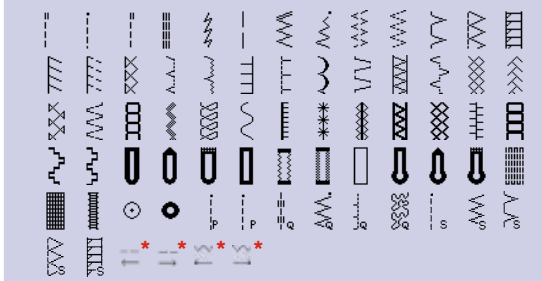

Основные строчки 71