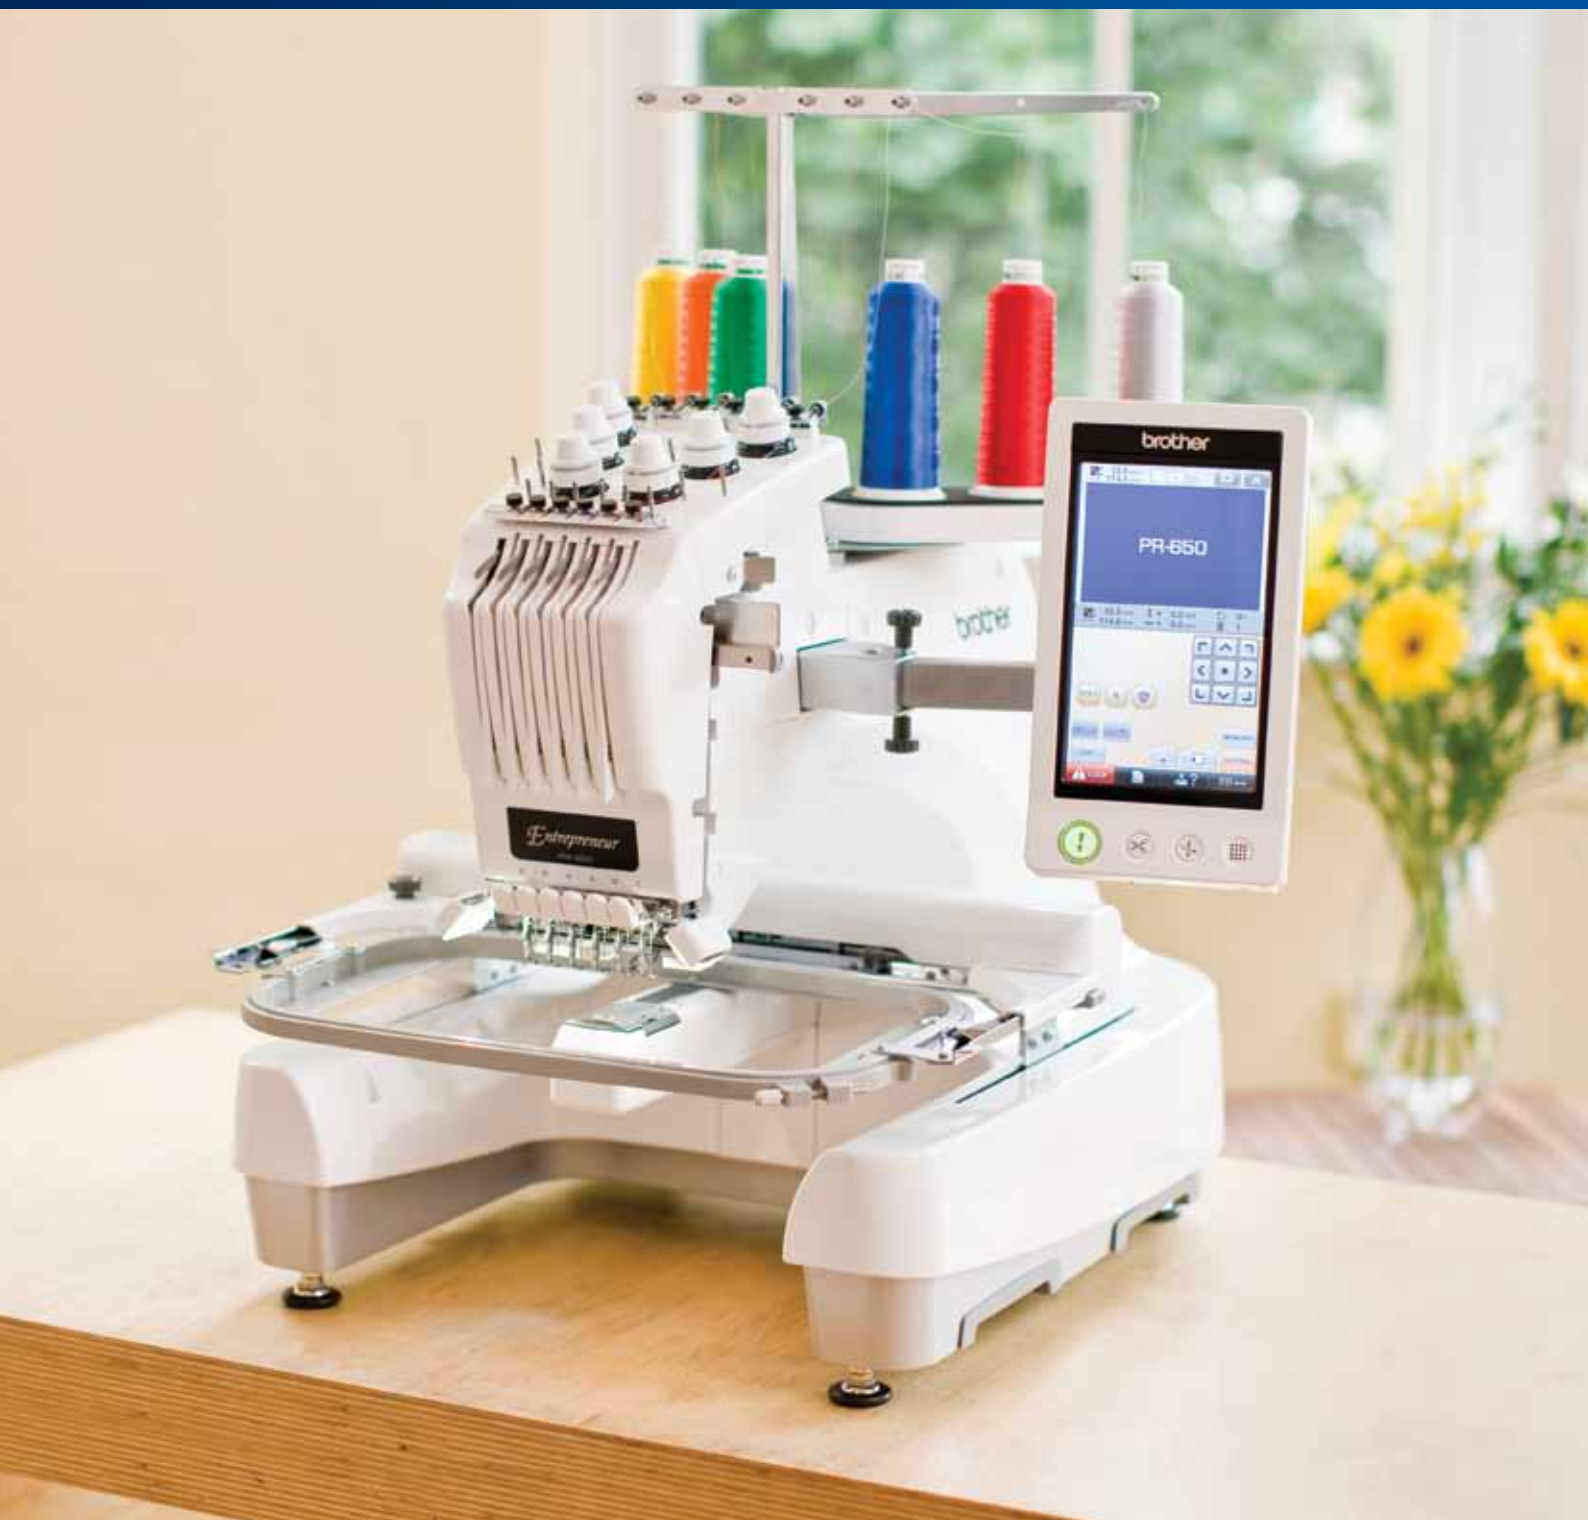

PR-650e *Entrepreneur*™
Вышивальная машина

Достижение превосходных результатов в профессиональной вышивке быстро и легко с вышивальной машиной Brother PR-650e

- Площадь вышивания - 200 мм x 300 мм
- ASV (Advanced Super View) LCD дисплей высокого разрешения
- Усовершенствованная система освещения
- Настраиваемая скорость от 400 до 1000 стежков в минуту
- Автоматическая заправка нити
- 25 встроенных шрифтов
- USB-порты (2.0/1.1)